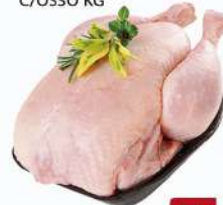

KIT COCA COLA E
FANTA LARANJA 2L

RS **18,49**
Clube da Economia
RS **15,98**

LINGUIÇA
TOSCANA
FRIMESA KG

RS **17,99**

FRANGO INTEIRO
C/OSSO KG

RS **7,68**

COXINHA DA ASA KG

RS **10,89**