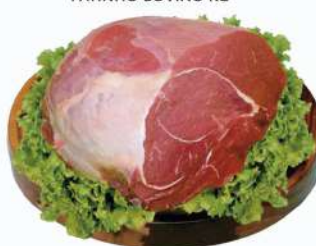

RS **6,99**
Clube da Economia
RS **5,78**

LINGUIÇA DE PERNIL
S/PIMENTA E C/PIMENTA KG

RS **19,90**

FRANGO INTEIRO
C/OSSO KG

RS **7,49**

FRANGO EMPANADO
AURORA KG

RS **23,90**

PERNIL SUÍNO
COSSO E PELE KG

RS **12,90**

ACÉM BOVINO KG

RS **33,59**

PATINHO BOVINO KG

RS **39,90**

PICANHA BOVINA FATIADA
VÁCUO KG

RS **44,90**

Leve agora e parcele em
até 3x sem juros
compras acima de
R\$100,00